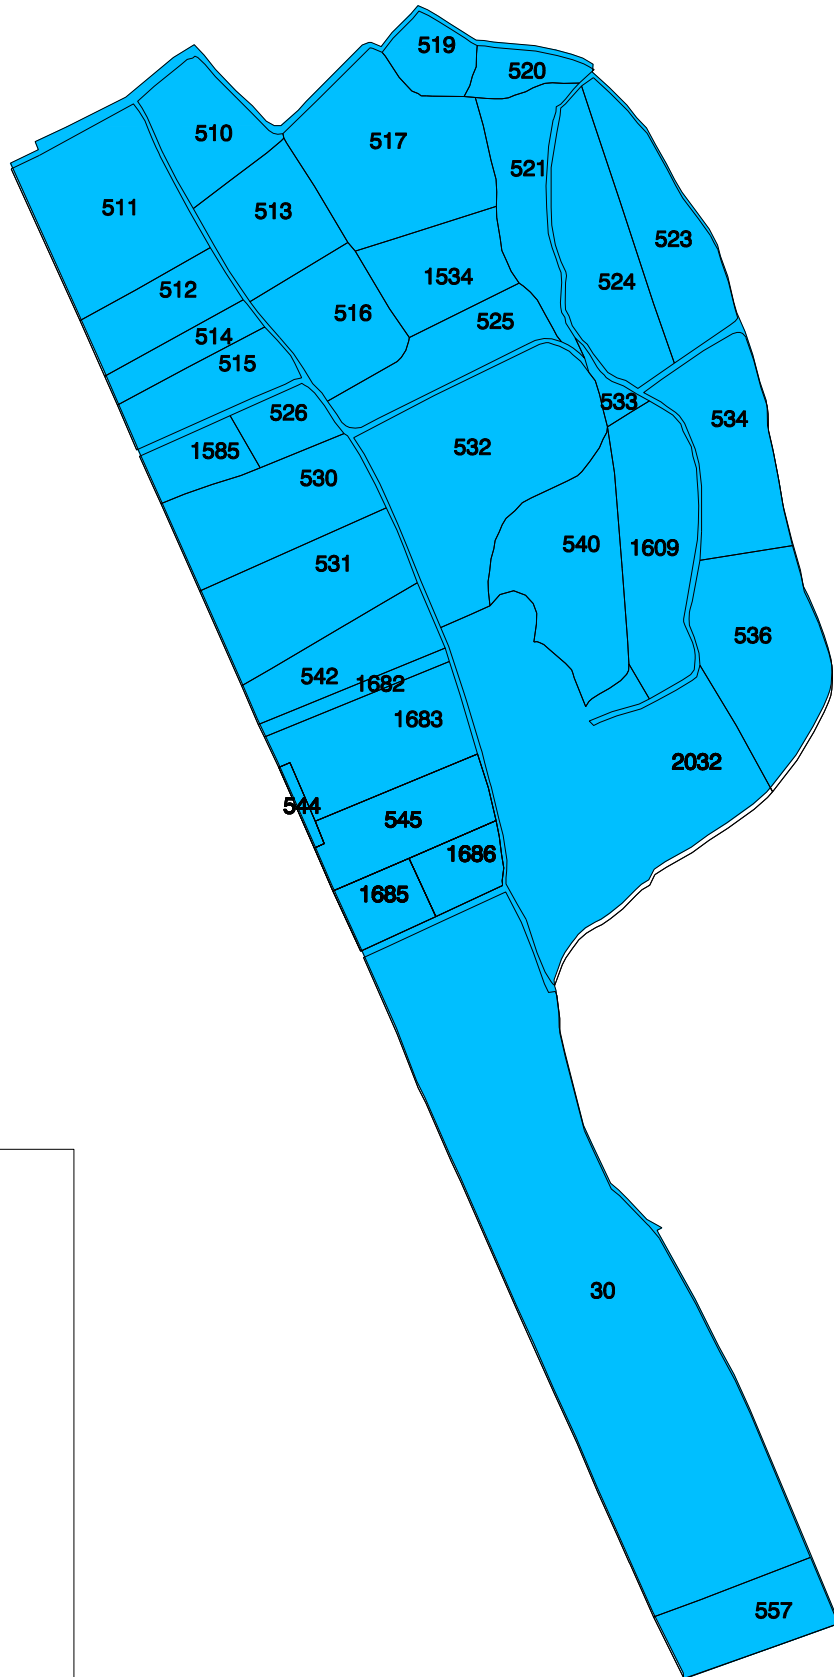

# ANDOSILLA

 ZONA DE VALOR 12II. VALOR DE REPERCUSION 59,00 euros/m<sup>2</sup>

## LEYENDA

 Límite Parcela

 Casco Urbano

 ZONA DE VALOR 12 II : ACTIVIDAD INDUSTRIAL