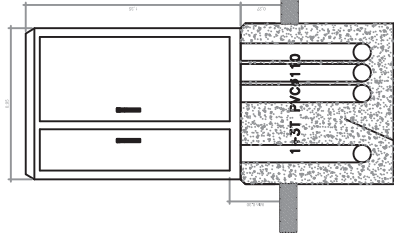

LUMINARIA ATP
MILENIUM
SOBRE COLUMNA DE
10M

LUMINARIA ATP
MILENIUM
SOBRE BRAZO DE 1,5M
SOBRE COLUMNA
EXISTENTE

CUADRO ELECTRICO

ALZADO FRONTAL

ALZADO LATERAL

ALZADO FRONTAL INTERIOR

MURO PROTECCION FAROLA

ARQUETA 40x40

ARQUETA 60x60

CIMENTACION 80x80x120

CANALIZACION EN ACERA

CANALIZACION EN CALZADA

-  ZONA VERDE PUBLICA - PLANTACION CHOPOS 8x8 M
-  ZONA VERDE PUBLICA - PLANTACION SAUCE BLANCO 12x12 M
-  ZONA VERDE PUBLICA - PLANTACION OLIVOS 6x5 M
-  ZONA GLORIETA - GRAVA CALIZA 25/40 Y 4 OLIVOS CENTENARIOS