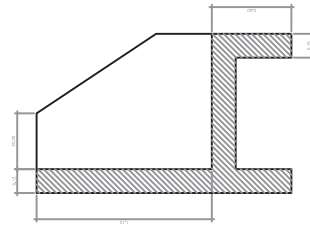

LUMINARIA ATP
MILENIUM
SOBRE COLUMNA DE
10M

LUMINARIA ATP
MILENIUM
SOBRE BRAZO DE 1,5M
SOBRE COLUMNA
EXISTENTE

CUADRO ELECTRICO

ALZADO FRONTAL

ALZADO LATERAL

ALZADO FRONTAL INTERIOR

MURO PROTECCION FAROLA

ARQUETA 40x40

ARQUETA 60x60

CIMENTACION 80x80x120

CANALIZACION EN ACERA

CANALIZACION EN CALZADA

-  ZONA VERDE PUBLICA - PLANTACION CHOPOS 8x8 M
-  ZONA VERDE PUBLICA - PLANTACION SAUCE BLANCO 12x12 M
-  ZONA VERDE PUBLICA - PLANTACION OLIVOS 6x5 M
-  ZONA GLORIETA - GRAVA CALIZA 25/40 Y 4 OLIVOS CENTENARIOS