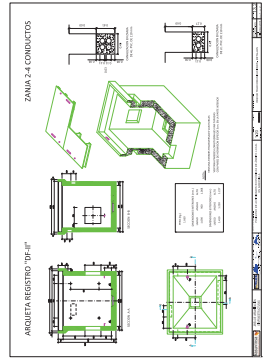

LUMINARIA ATP
MILENIUM
SOBRE COLUMNA DE
10M

LUMINARIA ATP
MILENIUM
SOBRE BRAZO DE 1,5M
SOBRE COLUMNA
EXISTENTE

CUADRO ELECTRICO

ALZADO FRONTAL

ALZADO LATERAL

ALZADO FRONTAL INTERIOR

MURO PROTECCION FAROLA

ARQUETA 40x40

ARQUETA 60x60

CIMENTACION 80x80x120

CANALIZACION EN ACERA

CANALIZACION EN CALZADA

-  ZONA VERDE PUBLICA - PLANTACION CHOPOS 8x8 M
-  ZONA VERDE PUBLICA - PLANTACION SAUCE BLANCO 12x12 M
-  ZONA VERDE PUBLICA - PLANTACION OLIVOS 6x5 M
-  ZONA GLORIETA - GRAVA CALIZA 25/40 Y 4 OLIVOS CENTENARIOS