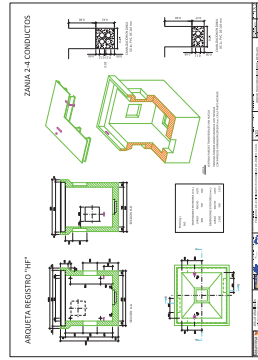

LUMINARIA ATP
MILENIUM
SOBRE COLUMNA DE
10M

LUMINARIA ATP
MILENIUM
SOBRE BRAZO DE 1,5M
SOBRE COLUMNA
EXISTENTE

CUADRO ELECTRICO

ALZADO FRONTAL

ALZADO LATERAL

ALZADO FRONTAL INTERIOR

MURO PROTECCION FAROLA

ARQUETA 40x40

ARQUETA 60x60

CIMENTACION 80x80x120

CANALIZACION EN ACERA

CANALIZACION EN CALZADA

-  ZONA VERDE PUBLICA - PLANTACION CHOPOS 8x8 M
-  ZONA VERDE PUBLICA - PLANTACION SAUCE BLANCO 12x12 M
-  ZONA VERDE PUBLICA - PLANTACION OLIVOS 6x5 M
-  ZONA GLORIETA - GRAVA CALIZA 25/40 Y 4 OLIVOS CENTENARIOS