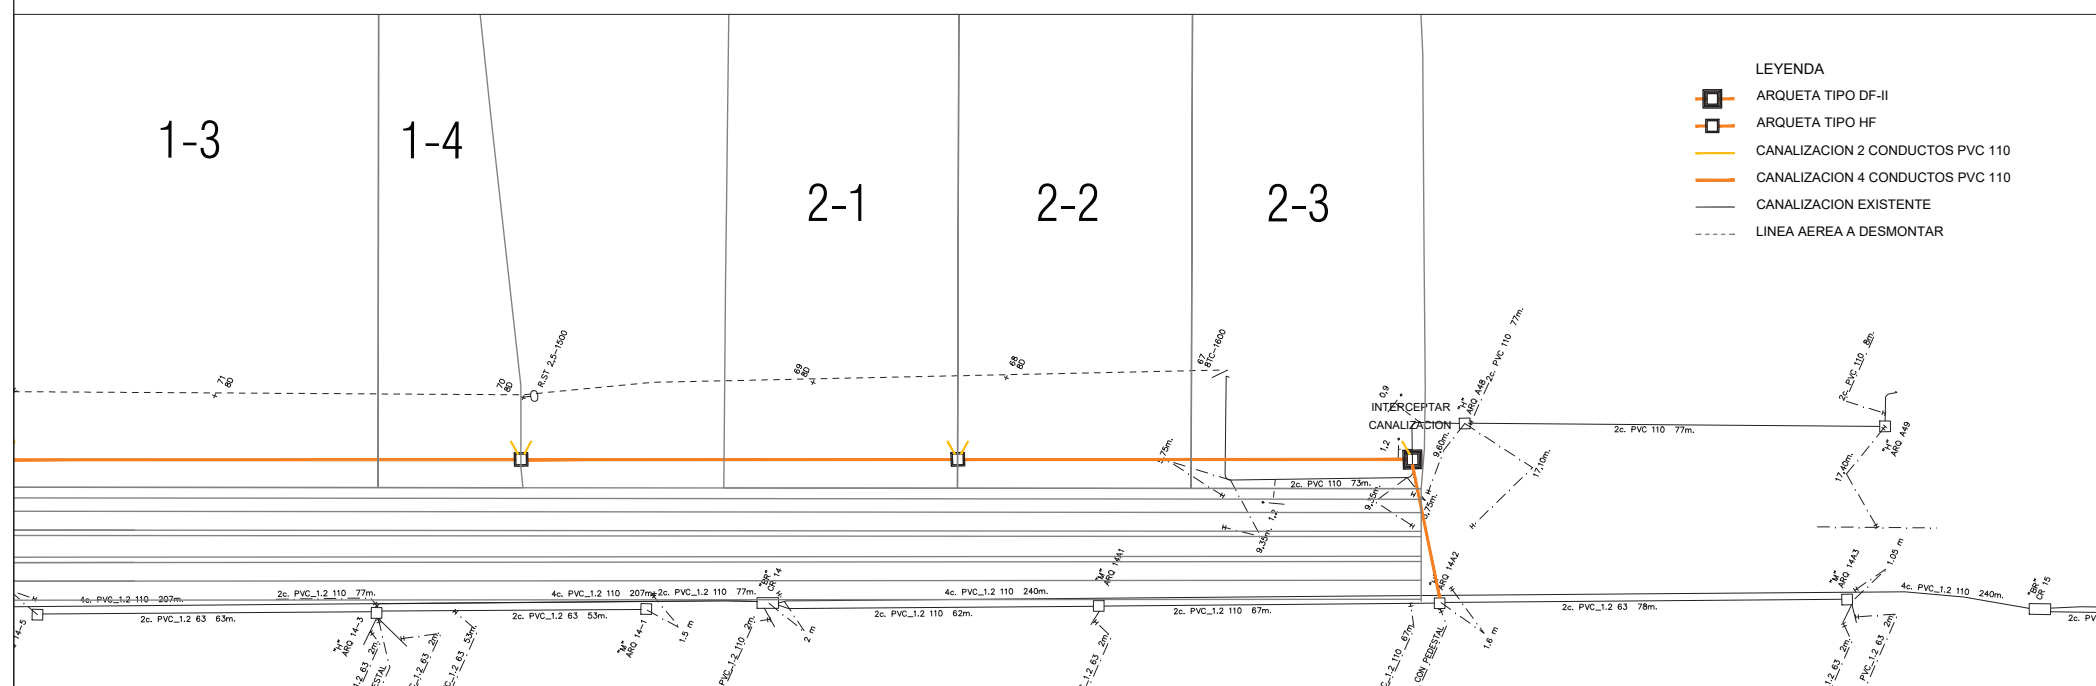

LUMINARIA ATP
MILENIUM
SOBRE COLUMNA DE
10M

LUMINARIA ATP
MILENIUM
SOBRE BRAZO DE 1,5M
SOBRE COLUMNA
EXISTENTE

CUADRO ELECTRICO

ALZADO FRONTAL

ALZADO LATERAL

ALZADO FRONTAL INTERIOR

MURO PROTECCION FAROLA

ARQUETA 40x40

ARQUETA 60x60

CIMENTACION 80x80x120

CANALIZACION EN ACERA

CANALIZACION EN CALZADA

-  ZONA VERDE PUBLICA - PLANTACION CHOPOS 8x8 M
-  ZONA VERDE PUBLICA - PLANTACION SAUCE BLANCO 12x12 M
-  ZONA VERDE PUBLICA - PLANTACION OLIVOS 6x5 M
-  ZONA GLORIETA - GRAVA CALIZA 25/40 Y 4 OLIVOS CENTENARIOS