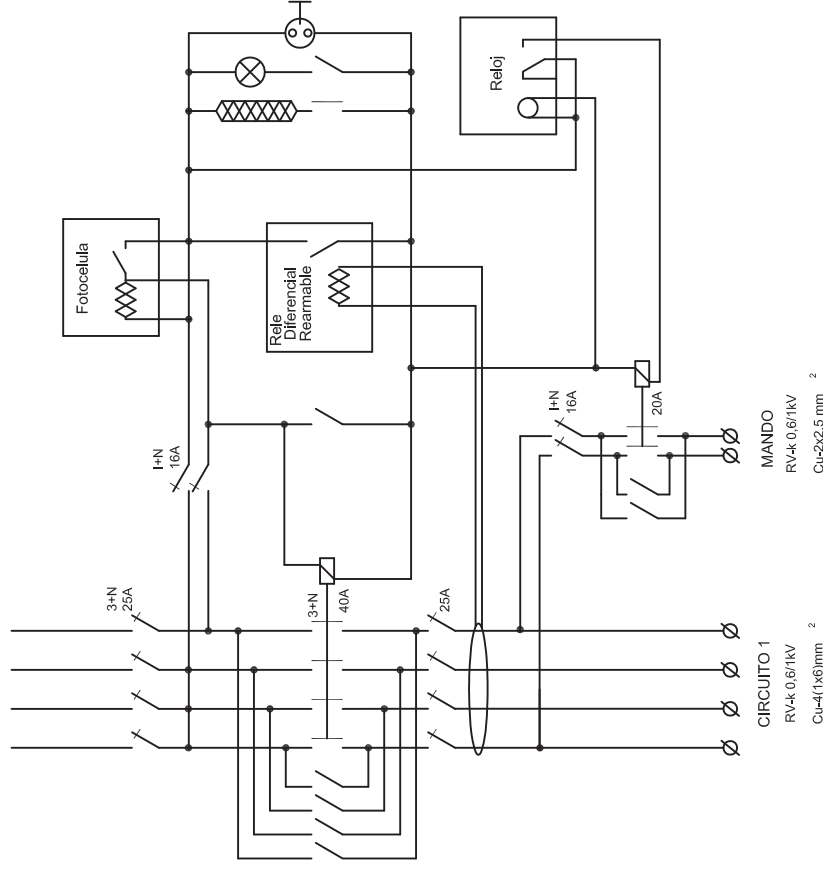

LUMINARIA ATP
MILENIUM
SOBRE COLUMNA DE
10M

LUMINARIA ATP
MILENIUM
SOBRE BRAZO DE 1,5M
SOBRE COLUMNA
EXISTENTE

CUADRO ELECTRICO

ALZADO FRONTAL

ALZADO LATERAL

ALZADO FRONTAL INTERIOR

MURO PROTECCION FAROLA

ARQUETA 40x40

ARQUETA 60x60

CIMENTACION 80x80x120

CANALIZACION EN ACERA

CANALIZACION EN CALZADA

-  ZONA VERDE PUBLICA - PLANTACION CHOPOS 8x8 M
-  ZONA VERDE PUBLICA - PLANTACION SAUCE BLANCO 12x12 M
-  ZONA VERDE PUBLICA - PLANTACION OLIVOS 6x5 M
-  ZONA GLORIETA - GRAVA CALIZA 25/40 Y 4 OLIVOS CENTENARIOS