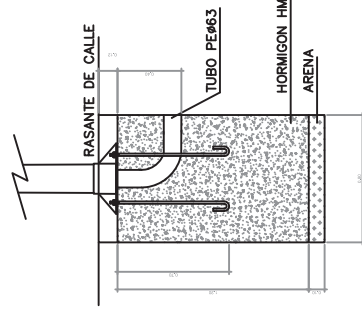

LUMINARIA ATP
MILENIUM
SOBRE COLUMNA DE
10M

LUMINARIA ATP
MILENIUM
SOBRE BRAZO DE 1,5M
SOBRE COLUMNA
EXISTENTE

CUADRO ELECTRICO

ALZADO FRONTAL

ALZADO LATERAL

ALZADO FRONTAL INTERIOR

MURO PROTECCION FAROLA

ARQUETA 40x40

ARQUETA 60x60

CIMENTACION 80x80x120

CANALIZACION EN ACERA

CANALIZACION EN CALZADA

-  ZONA VERDE PUBLICA - PLANTACION CHOPOS 8x8 M
-  ZONA VERDE PUBLICA - PLANTACION SAUCE BLANCO 12x12 M
-  ZONA VERDE PUBLICA - PLANTACION OLIVOS 6x5 M
-  ZONA GLORIETA - GRAVA CALIZA 25/40 Y 4 OLIVOS CENTENARIOS