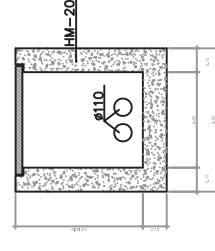

LUMINARIA ATP
MILENIUM
SOBRE COLUMNA DE
10M

LUMINARIA ATP
MILENIUM
SOBRE BRAZO DE 1,5M
SOBRE COLUMNA
EXISTENTE

CUADRO ELECTRICO

ALZADO FRONTAL

ALZADO LATERAL

ALZADO FRONTAL INTERIOR

MURO PROTECCION FAROLA

ARQUETA 40x40

ARQUETA 60x60

CIMENTACION 80x80x120

CANALIZACION EN ACERA

CANALIZACION EN CALZADA

-  ZONA VERDE PUBLICA - PLANTACION CHOPOS 8x8 M
-  ZONA VERDE PUBLICA - PLANTACION SAUCE BLANCO 12x12 M
-  ZONA VERDE PUBLICA - PLANTACION OLIVOS 6x5 M
-  ZONA GLORIETA - GRAVA CALIZA 25/40 Y 4 OLIVOS CENTENARIOS