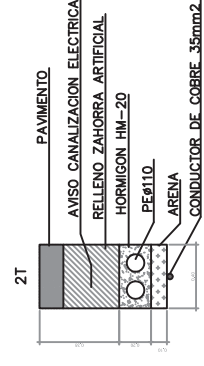

LUMINARIA ATP
MILENIUM
SOBRE COLUMNA DE
10M

LUMINARIA ATP
MILENIUM
SOBRE BRAZO DE 1,5M
SOBRE COLUMNA
EXISTENTE

CUADRO ELECTRICO

ALZADO FRONTAL

ALZADO LATERAL

ALZADO FRONTAL INTERIOR

MURO PROTECCION FAROLA

ARQUETA 40x40

ARQUETA 60x60

CIMENTACION 80x80x120

CANALIZACION EN ACERA

CANALIZACION EN CALZADA

-  ZONA VERDE PUBLICA - PLANTACION CHOPOS 8x8 M
-  ZONA VERDE PUBLICA - PLANTACION SAUCE BLANCO 12x12 M
-  ZONA VERDE PUBLICA - PLANTACION OLIVOS 6x5 M
-  ZONA GLORIETA - GRAVA CALIZA 25/40 Y 4 OLIVOS CENTENARIOS