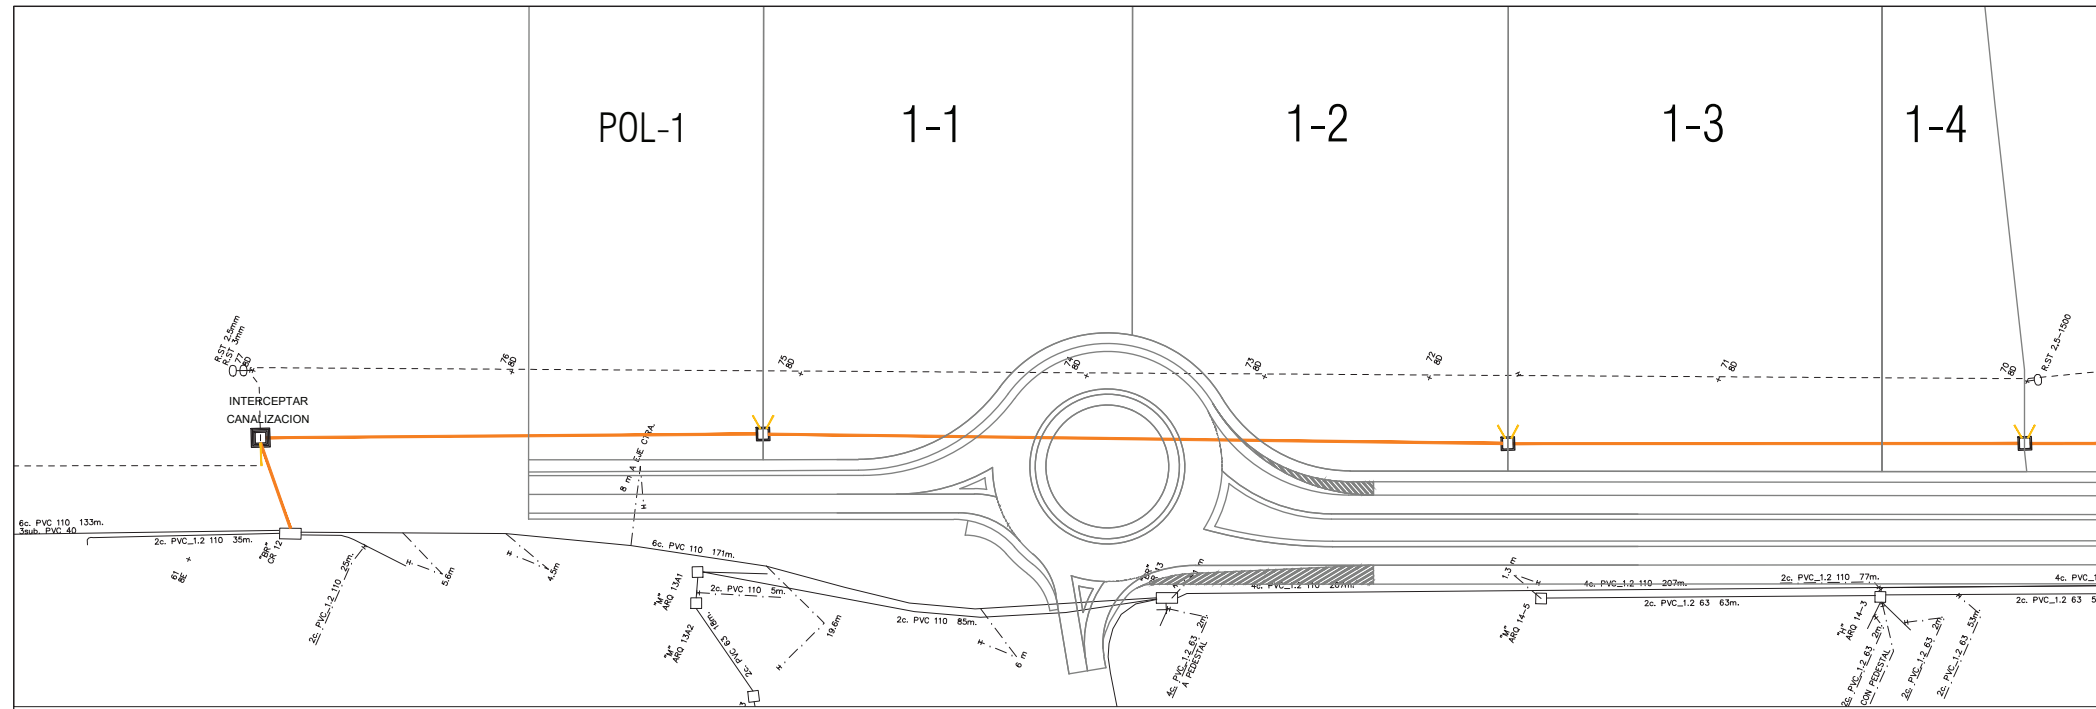

LUMINARIA ATP
MILENIUM
SOBRE COLUMNA DE
10M

LUMINARIA ATP
MILENIUM
SOBRE BRAZO DE 1,5M
SOBRE COLUMNA
EXISTENTE

CUADRO ELECTRICO

ALZADO FRONTAL

ALZADO LATERAL

ALZADO FRONTAL INTERIOR

MURO PROTECCION FAROLA

ARQUETA 40x40

ARQUETA 60x60

CIMENTACION 80x80x120

CANALIZACION EN ACERA

CANALIZACION EN CALZADA

-  ZONA VERDE PUBLICA - PLANTACION CHOPOS 8x8 M
-  ZONA VERDE PUBLICA - PLANTACION SAUCE BLANCO 12x12 M
-  ZONA VERDE PUBLICA - PLANTACION OLIVOS 6x5 M
-  ZONA GLORIETA - GRAVA CALIZA 25/40 Y 4 OLIVOS CENTENARIOS