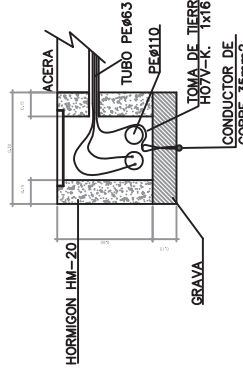

LUMINARIA ATP
MILENIUM
SOBRE COLUMNA DE
10M

LUMINARIA ATP
MILENIUM
SOBRE BRAZO DE 1,5M
SOBRE COLUMNA
EXISTENTE

CUADRO ELECTRICO

ALZADO FRONTAL

ALZADO LATERAL

ALZADO FRONTAL INTERIOR

MURO PROTECCION FAROLA

ARQUETA 40x40

ARQUETA 60x60

CIMENTACION 80x80x120

CANALIZACION EN ACERA

CANALIZACION EN CALZADA

-  ZONA VERDE PUBLICA - PLANTACION CHOPOS 8x8 M
-  ZONA VERDE PUBLICA - PLANTACION SAUCE BLANCO 12x12 M
-  ZONA VERDE PUBLICA - PLANTACION OLIVOS 6x5 M
-  ZONA GLORIETA - GRAVA CALIZA 25/40 Y 4 OLIVOS CENTENARIOS