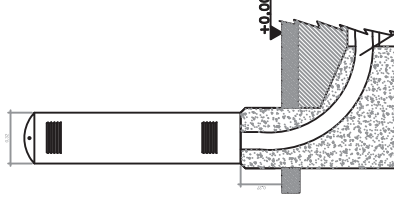

LUMINARIA ATP
MILENIUM
SOBRE COLUMNA DE
10M

LUMINARIA ATP
MILENIUM
SOBRE BRAZO DE 1,5M
SOBRE COLUMNA
EXISTENTE

CUADRO ELECTRICO

ALZADO FRONTAL

ALZADO LATERAL

ALZADO FRONTAL INTERIOR

MURO PROTECCION FAROLA

ARQUETA 40x40

ARQUETA 60x60

CIMENTACION 80x80x120

CANALIZACION EN ACERA

CANALIZACION EN CALZADA

-  ZONA VERDE PUBLICA - PLANTACION CHOPOS 8x8 M
-  ZONA VERDE PUBLICA - PLANTACION SAUCE BLANCO 12x12 M
-  ZONA VERDE PUBLICA - PLANTACION OLIVOS 6x5 M
-  ZONA GLORIETA - GRAVA CALIZA 25/40 Y 4 OLIVOS CENTENARIOS